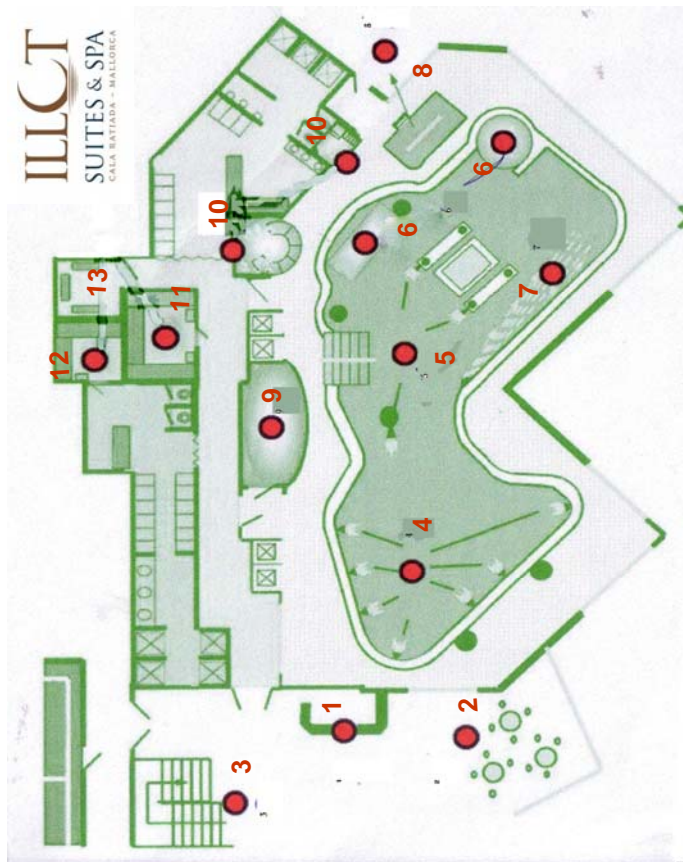

Tiempo máximo recomendado: **10 minutos.**

NORMAS DE UTILIZACIÓN DEL GIMNASIO

Por motivos de higiene es **obligatorio**: Utilizar las máquinas con una toalla.
Limpiar las bicis, rotex, step, cinta de correr y el remo una vez utilizados.

Entrenar con ropa adecuada.
Respetar la concentración de los demás deportistas. (Sufrir en silencio).

Por razón de seguridad queda prohibida la entrada al gimnasio a menores de 16 años.

SQUASH / RAQUET BALL

Cada jugador es responsable del material que se le proporciona y de las instalaciones.

Queda prohibido jugar con zapatos de suela negra o con ropa no adecuada.

Respetar el horario de fin de juego.

Alquiler de pista 1/2 h : 6€
Alquiler de raqueta : 3€

PADDEL

Alquiler de pista 1/2 h: 6€
Alquiler de raqueta : 3 €

SOLARIUM

INSTRUCCIONES DE USO:

Insertar la ficha en el casillero.

Pulsar la tecla **START**.
Cerrar la puerta (manualmente).

Apagado automático a los 10 min.

BENEFICIOS:

Prebronceado que protege de las quemaduras del sol.

Recomendado contra contusiones, resfriados y reumas...

1. Recepción Club
2. Bar club
3. Acceso gimnasio, salas de masajes, tratamientos de hidromasaje
4. Circuito de hidromasaje
5. Chorros a presión
6. Jacuzzi
7. Contra corriente
8. Cantos rodados
9. Baño de vapor
10. Cascadas de agua fría
11. Sauna mixta
12. Sauna femenina
13. Tumbonas térmicas

Circuito de Hydromasaje o Gimnasio

1 Entrada	19 €
5 Entradas	80 €
10 Entradas hidromasaje o gimnasio	140 €

ILLOT
WELLNESS & SPA
CALA RATJADA - MALLORCA

Gorro piscina obligatorio

El Club permanecerá abierto de las 8.00 H a las 13.00 H y de las 15.00 H a las 21.00 H Todo los días - Todo el Año

Queda prohibida la entrada a menores de 18 años que no sean clientes del hotel .
De las 15.00 h a las 21.00 h solo adultos
El Spa no es recomendable para niños

E mail : club@lillot.com

www.illothotels.com

C/ Hernán Cortes 41 - 07590
Cala Ratjada - Tel. 00 (34) 971 818 661
00 (34) 971 818284 - Fax. (0034) 971 818 167